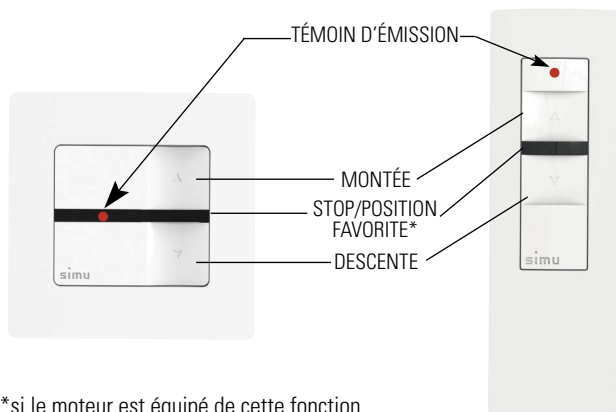

CARACTÉRISTIQUES TECHNIQUES

*si le moteur est équipé de cette fonction

ALIMENTATION	Pile 3V CR2430
PORTÉE RADIO	Mural : 150 m en champ libre 15 m à travers 2 murs de béton Mobile : 200 m en champ libre 20 m à travers 2 murs de béton
DIMENSIONS	Mural : 80 x 80 x 10 mm Mobile : 125 x 40 x 15 mm
TEMPÉRATURE DE FONCTIONNEMENT	-10° / +60°C
FRÉQUENCE RADIO	433.42 MHz
INDICE DE PROTECTION	IP30
CLASSE PRODUIT	III
COMPATIBILITÉ	Moteurs et récepteurs SIMU-Hz

RÉFÉRENCES

DÉSIGNATION	RÉFÉRENCE	
MURAL 1 CANAL	x1	2008369
	x10	2008370
	x100	2008495
MOBILE 1 CANAL	x1	2008799

COLLECTION DE CADRES COULEUR POUR PERSONNALISER SON ÉMETTEUR

	Anthracite	Taupe	Rouge framboise	Bleu minéral	Alu brossé	Bois zébrano	Fleur de Lys	Zèbre	Anthracite chrome
Cadres pour mural	9019766	9019767	9019768	9019769	9019770	9019771	9019772	9019773	9019774
Cadres pour mobile	9019775	9019776	9019777	9019778	9019779	9019780	9019781	9019782	9019783

Les cadres sont emballés à l'unité.