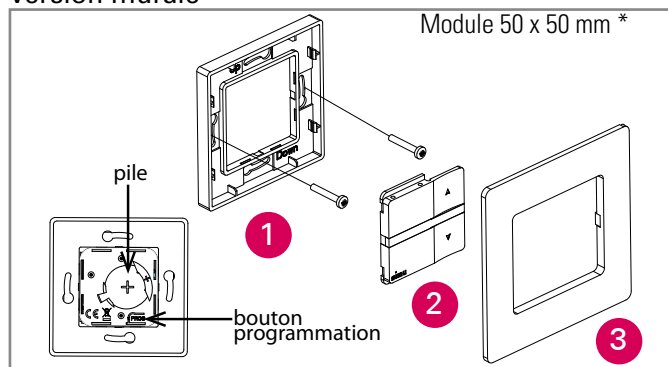

La télécommande : compacte, ergonomique et pratique, elle offre une agréable prise en main et peut également être accrochée au mur grâce à son support aimanté.

Élégante : à la fois sobre et moderne, cette nouvelle collection se fond aisément dans tous les styles d'intérieurs. Une collection de cadres aux couleurs et décors tendances permet également de personnaliser ses émetteurs et apporter une touche unique à sa décoration intérieure. Retrouvez cette signature sur tous les émetteurs de la nouvelle collection SIMU-Hz.

Une touche de confort : mémorisez une position favorite sur votre volet ou votre store et activez-la d'un simple appui sur la touche stop.

PROGRAMMATION ET MONTAGE

Version murale

- 1 Fixer le support au mur (vis non fournies)
- 2 Clipper le module de commande Hz
- 3 Clipper le cadre

* Module compatible avec les cadres d'appareillage électrique du marché 50x50 mm grâce à l'offre «accessoire DIN» (nous consulter).

Version mobile

- 1 Fixer le support au mur (vis non fournies)
- 2 Placer la télécommande Hz sur son support mural (facilité par l'aimant intégré)

CARACTÉRISTIQUES TECHNIQUES

*si le moteur est équipé de cette fonction

ALIMENTATION	Pile 3V CR2430
PORTÉE RADIO	Mural : 150 m en champ libre 15 m à travers 2 murs de béton Mobile : 200 m en champ libre 20 m à travers 2 murs de béton
DIMENSIONS	Mural : 80 x 80 x 10 mm Mobile : 125 x 40 x 15 mm
TEMPÉRATURE DE FONCTIONNEMENT	-10° / +60°C
FRÉQUENCE RADIO	433.42 MHz
INDICE DE PROTECTION	IP30
CLASSE PRODUIT	III
COMPATIBILITÉ	Moteurs et récepteurs SIMU-Hz