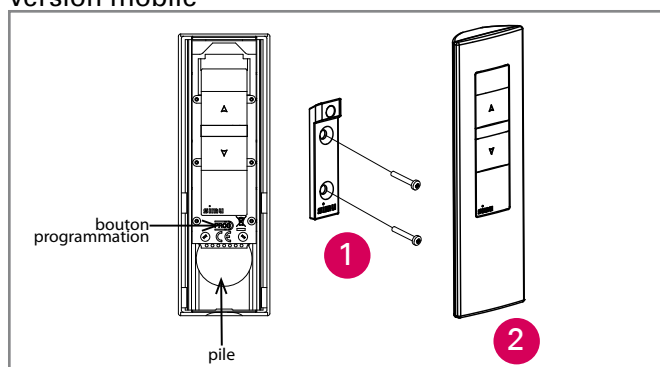

Une touche de confort : mémorisez une position favorite sur votre volet ou votre store et activez-la d'un simple appui sur la touche stop.

PROGRAMMATION ET MONTAGE

Version murale

- 1 Fixer le support au mur (vis non fournies)
- 2 Clipper le module de commande Hz
- 3 Clipper le cadre

* Module compatible avec les cadres d'appareillage électrique du marché 50x50 mm grâce à l'offre «accessoire DIN» (nous consulter).

Version mobile

- 1 Fixer le support au mur (vis non fournies)
- 2 Placer la télécommande Hz sur son support mural (facilité par l'aimant intégré)