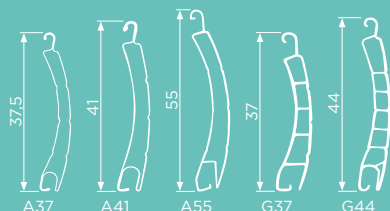

Coulisses MINI

- les spécifiques
- chêne doré
 - brun
 - vert mousse

MINICOFFRE

Lames Alu A37, A41, A55 et PVC G37, G44 pour coulisse 53/22

Baies grandes largeurs : coulisse 85/28 pour lame Alu A55 avec coffre 250 ou 300 (en pan coupé uniquement)