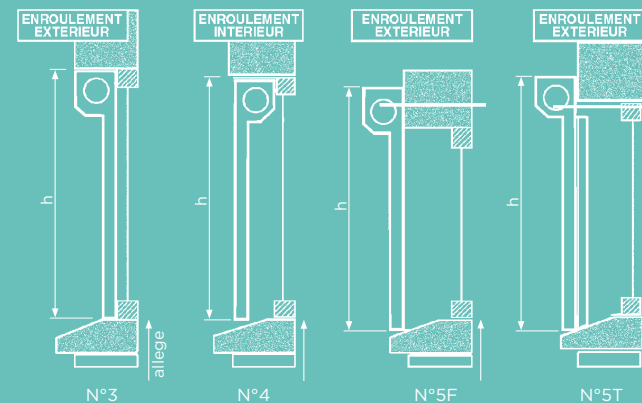

Dispositions MINI