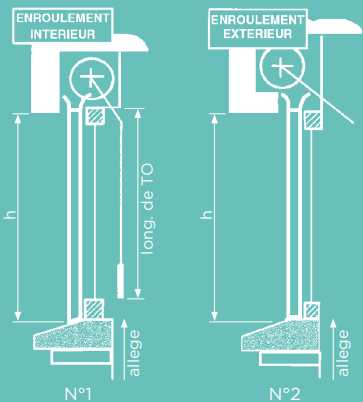

treuil

sangle

motorisation Simu

motorisation Somfy

... et aussi tirage direct avec serrure à mi-hauteur

Dispositions TRADI

TRADI RAPIDE

Lames Alu A37, A41, A55 et PVC G55, G61 pour coulisse 37/25