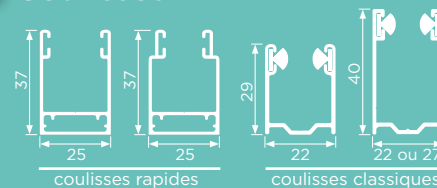

TRADI CLASSIQUE

Lames Alu A37 ou A41 pour coulisses 29/22 ou 40/22

Lames Alu A55 et PVC G55, G61 pour coulisse 40/27

Lame finale aluminium extrudé avec joint

Lames TRADI

Coulisses* TRADI

Les coloris lames*

• Lames Alu A37 et A41