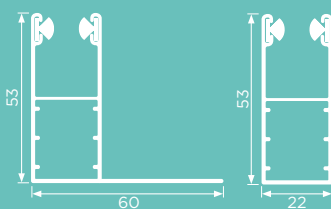

Coulisses MINI

- les spécifiques
- chêne doré
 - brun
 - vert mousse

MINICOFFRE

Lames Alu A37, A41, A55 et PVC G37, G44 pour coulisse 53/22

Baies grandes largeurs : coulisse 85/28 pour lame Alu A55 avec coffre 250 ou 300 (en pan coupé uniquement)