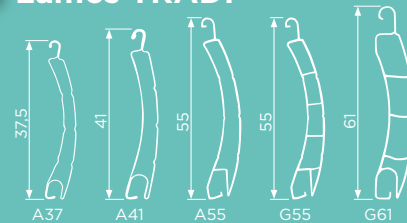

treuil

sangle

motorisation Simu

motorisation Somfy

... et aussi tirage direct avec serrure à mi-hauteur

Dispositions TRADI

TRADI RAPIDE

Lames Alu A37, A41, A55 et PVC G55, G61 pour coulisse 37/25

TRADI CLASSIQUE

Lames Alu A37 ou A41 pour coulisses 29/22 ou 40/22

Lames Alu A55 et PVC G55, G61 pour coulisse 40/27

Lame finale aluminium extrudé avec joint

Lames TRADI

Coulisses* TRADI

Les coloris lames*

• Lames Alu A37 et A41